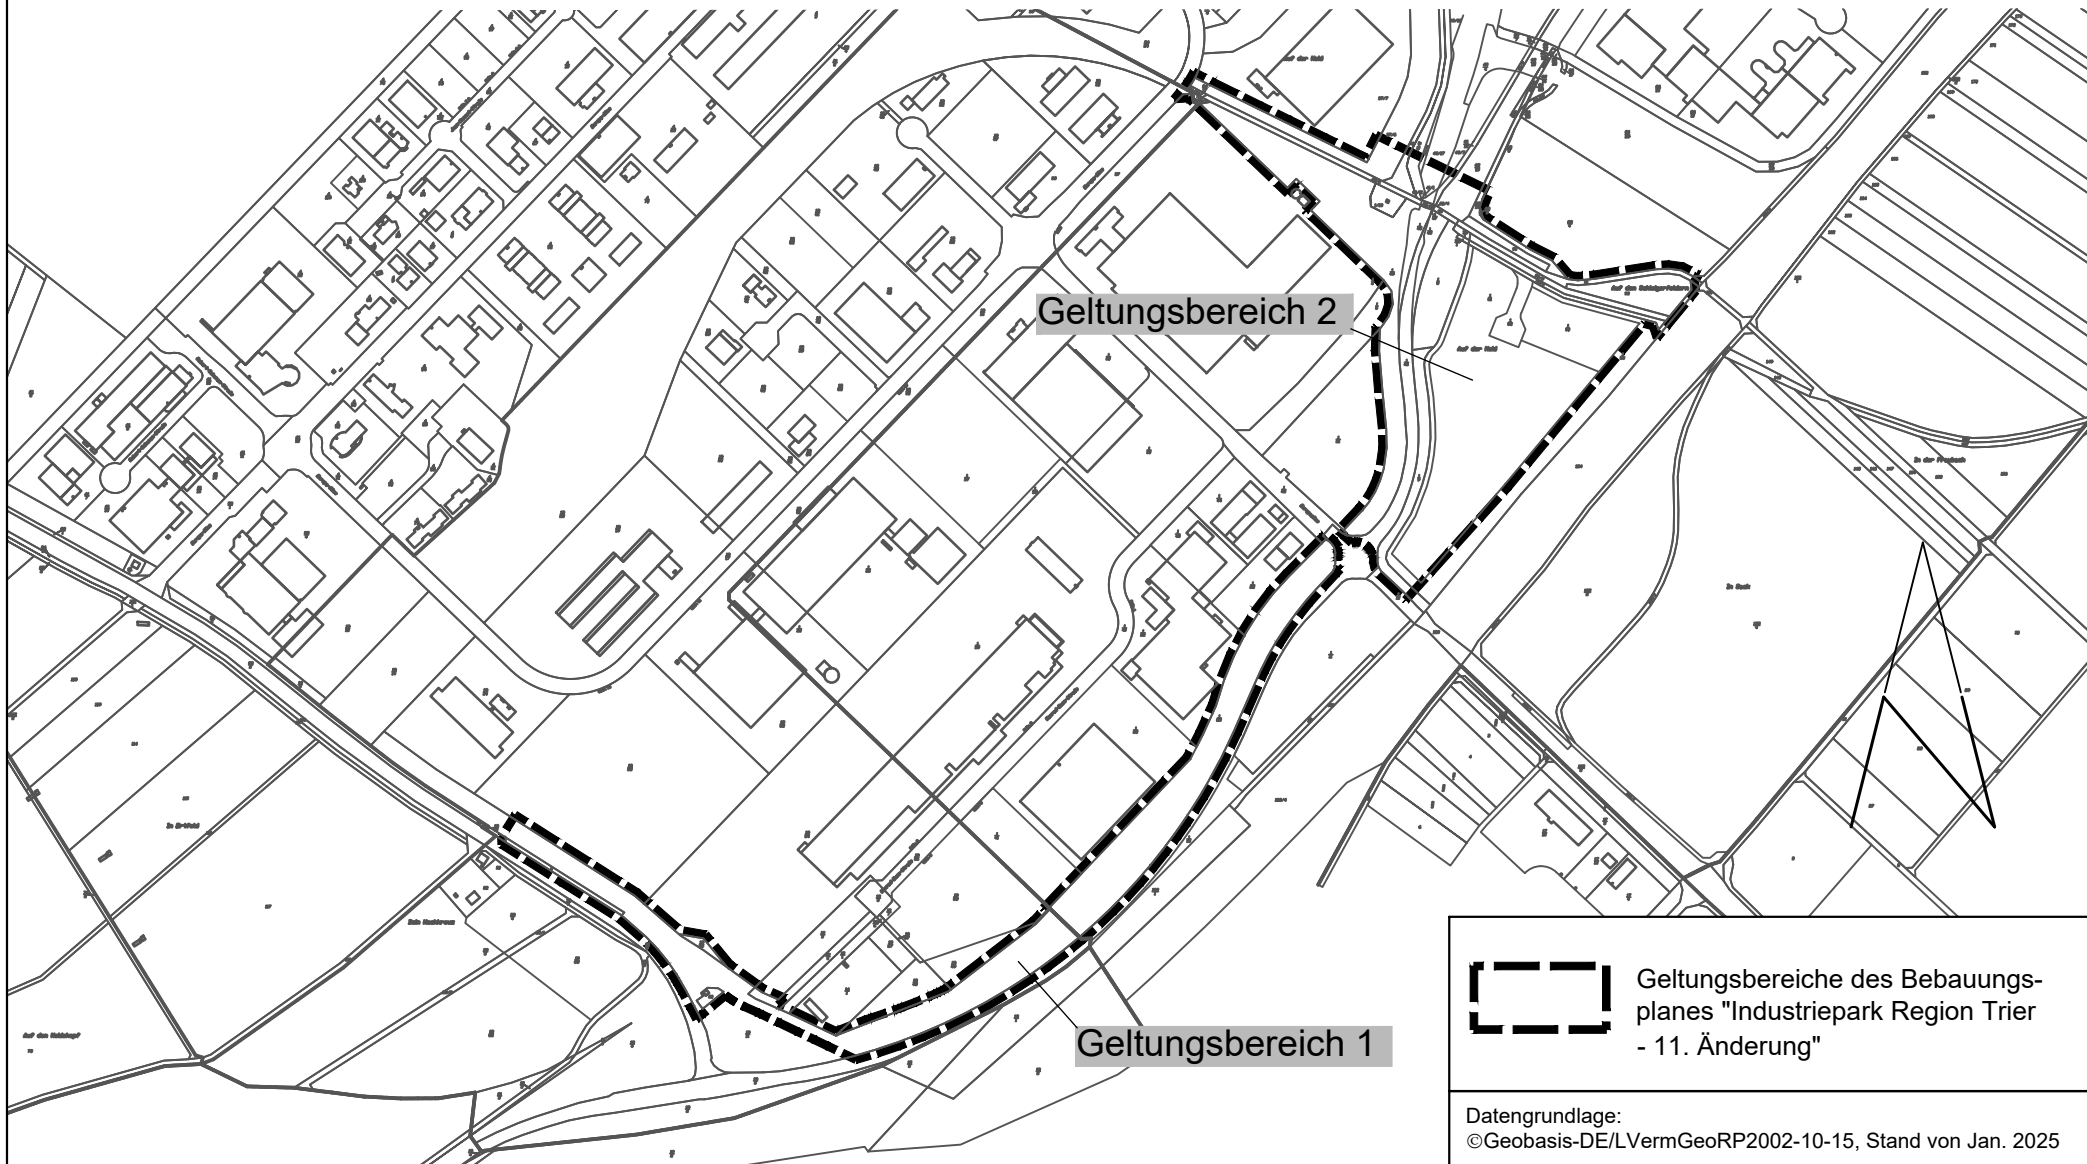

Gemarkung Föhren, Flur 6; Gemarkung Hetzerath, Flur 24

Bebauungsplan "Industriegebiet Region Trier - 11. Änderung"

Geltungsbereiche des Bebauungsplanes "Industriepark Region Trier - 11. Änderung"

Datengrundlage:
©Geobasis-DE/LVermGeoRP2002-10-15, Stand von Jan. 2025